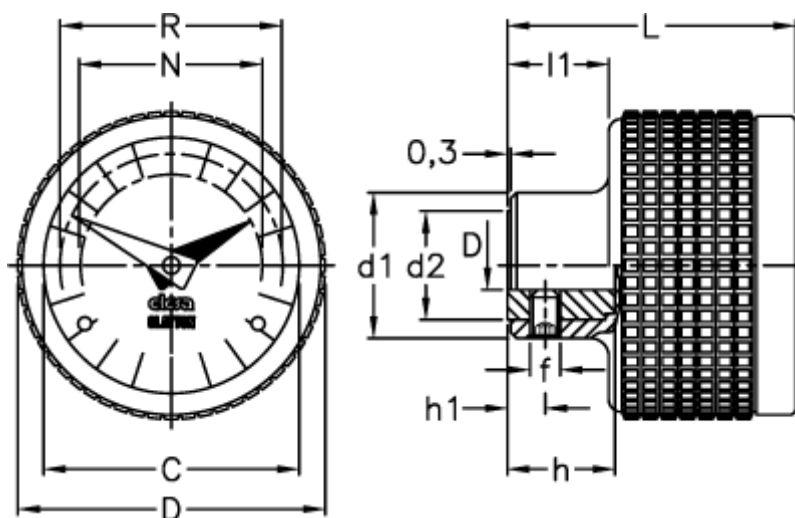

Varenummer: 2307057106  
Beskrivelse: E+G Indikator  
MBT.70/GA12-0008-S

## Mål

C	= 60	L	= 52
D	= 70	l1	= 19.0
d1	= 28	N	= 44
d2	= 22	R	= 51
d H7	= 10		
f	= M5		
h	= 22		
h1	= 6		